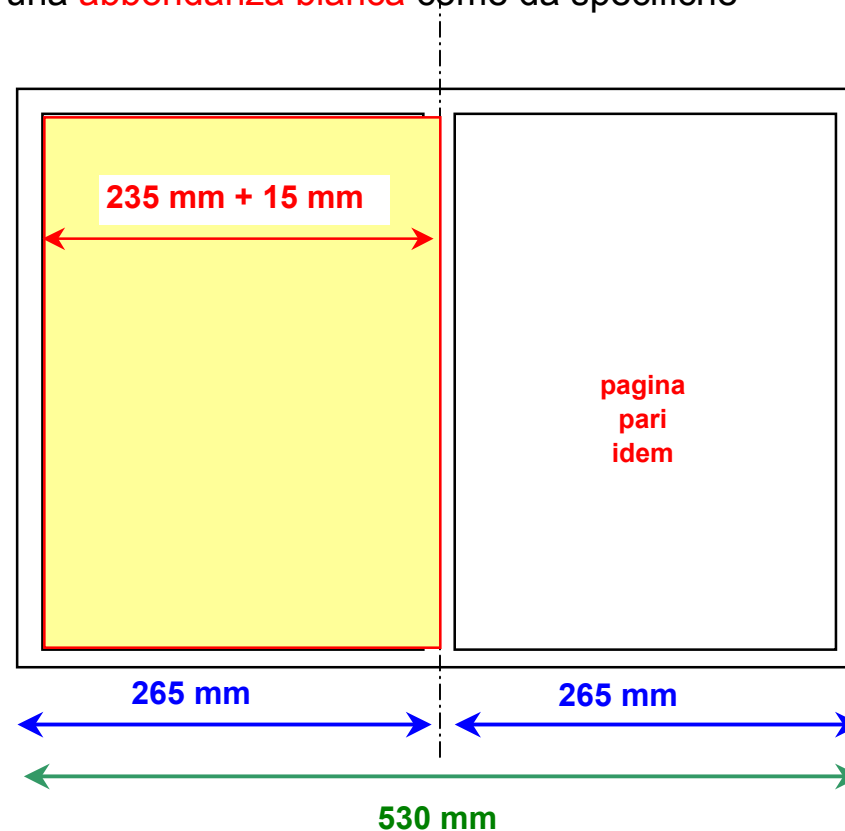

# Specifiche file \*.pdf tb std 265 x 350 mm

Centro Stampa Quotidiani

(Le dimensioni fisiche delle gabbie si intendono comprese di margini)

L'immagine deve essere **senza abbondanza**

Va poi aggiunta una **abbondanza bianca** come da specifiche

La pagina passante, diversa dalla panoramica, va divisa in due pagine singole.

La cornice bianca di 12,5\*15\*12,5\*15 mm deve essere ripulita da tutte le scritte e i crocini.