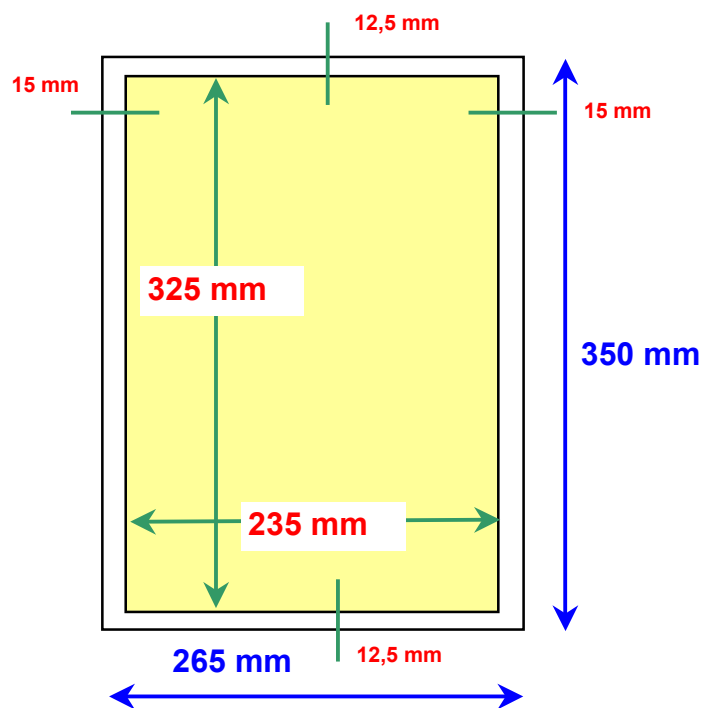

# Specifiche file \*.pdf tb std 265 x 350 mm

Centro Stampa Quotidiani

(Le dimensioni fisiche delle gabbie si intendono comprese di margini)

L'immagine deve essere **senza abbondanza**

Va poi aggiunta una **abbondanza bianca** come da specifiche

La pagina passante, diversa dalla panoramica, va divisa in due pagine singole.

La cornice bianca di 12,5\*15\*12,5\*15 mm deve essere ripulita da tutte le scritte e i crocini.