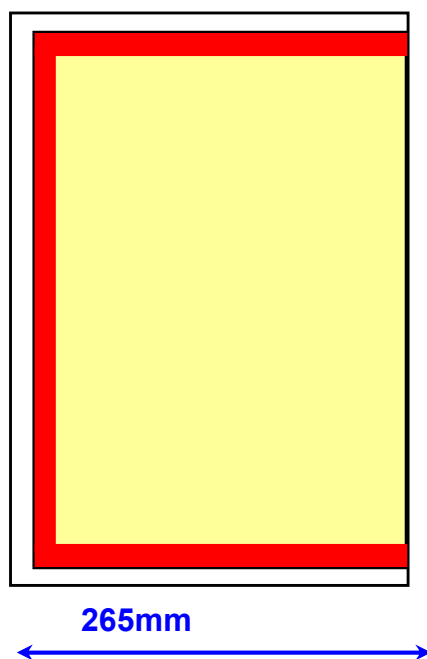

Specifiche file *.pdf tabloid refilato

(Le dimensioni fisiche delle gabbie si intendono comprese di margini)

L'immagine deve essere **senza abbondanza**

Va poi aggiunta una **abbondanza bianca** come da specifiche

SINGOLA PASSANTE PARI

SINGOLA PASSANTE DISPARI

Gabbia gialla (formato finito) : 245*320 mm

Striscia rossa (abbondanza) : 5 mm

Gabbia bianca (formato carta) : 265*350 mm

SINGOLA PARI

SINGOLA DISPARI