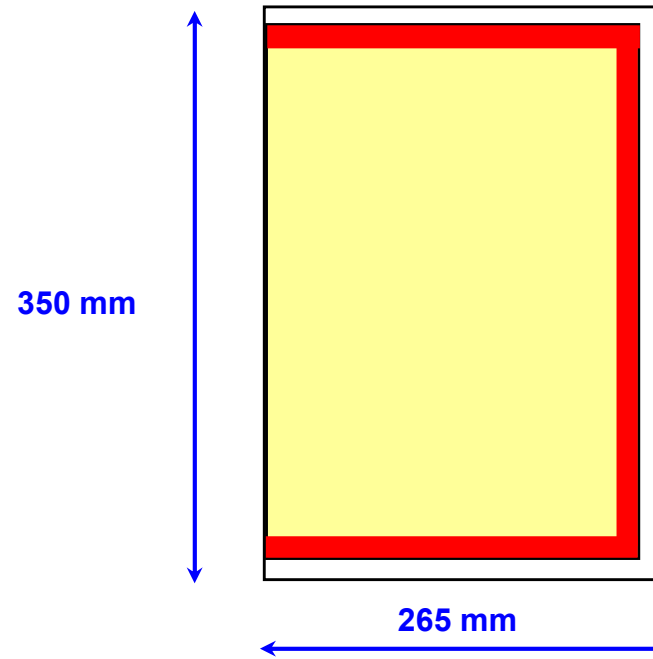

Specifiche file *.pdf tabloid refilato

(Le dimensioni fisiche delle gabbie si intendono comprese di margini)

L'immagine deve essere **senza abbondanza**

Va poi aggiunta una **abbondanza bianca** come da specifiche

SINGOLA PASSANTE PARI

SINGOLA PASSANTE DISPARI

Gabbia gialla (formato finito) : 245*320 mm

Striscia rossa (abbondanza) : 5 mm

Gabbia bianca (formato carta) : 265*350 mm

SINGOLA PARI

SINGOLA DISPARI