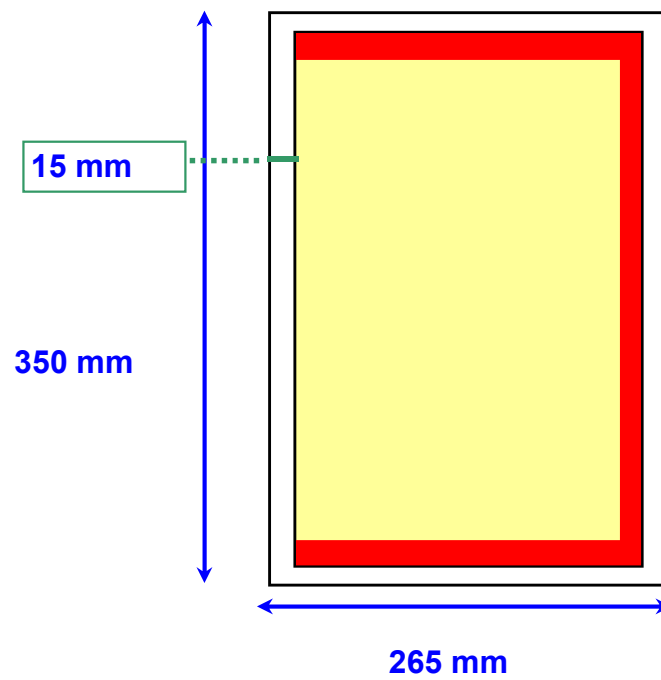

Specifiche file *.pdf tabloid refilato

(Le dimensioni fisiche delle gabbie si intendono comprese di margini)

L'immagine deve essere **senza abbondanza**

Va poi aggiunta una **abbondanza bianca** come da specifiche

SINGOLA PASSANTE PARI

SINGOLA PASSANTE DISPARI

Gabbia gialla (formato finito) : 245*320 mm

Striscia rossa (abbondanza) : 5 mm

Gabbia bianca (formato carta) : 265*350 mm

SINGOLA PARI

SINGOLA DISPARI