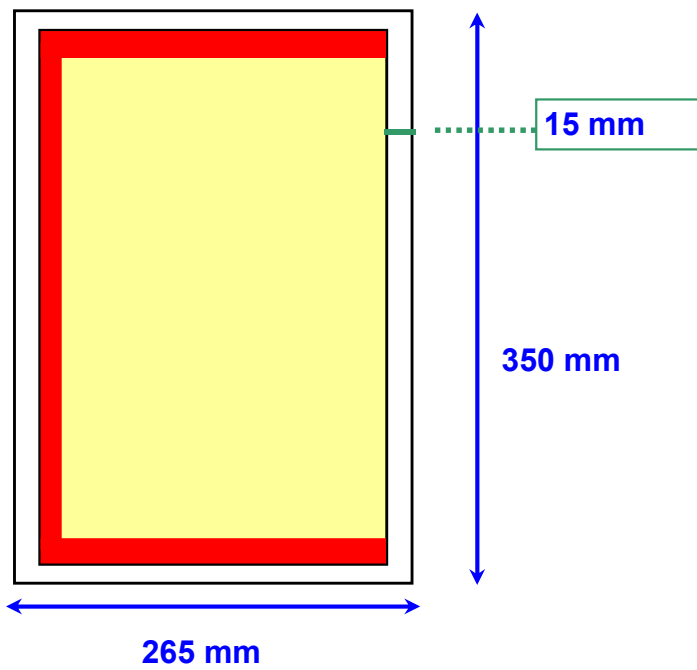

Specifiche file *.pdf tabloid refilato

(Le dimensioni fisiche delle gabbie si intendono comprese di margini)

L'immagine deve essere **senza abbondanza**

Va poi aggiunta una **abbondanza bianca** come da specifiche

SINGOLA PASSANTE PARI

SINGOLA PASSANTE DISPARI

Gabbia gialla (formato finito) : 245*320 mm

Striscia rossa (abbondanza) : 5 mm

Gabbia bianca (formato carta) : 265*350 mm

SINGOLA PARI

SINGOLA DISPARI