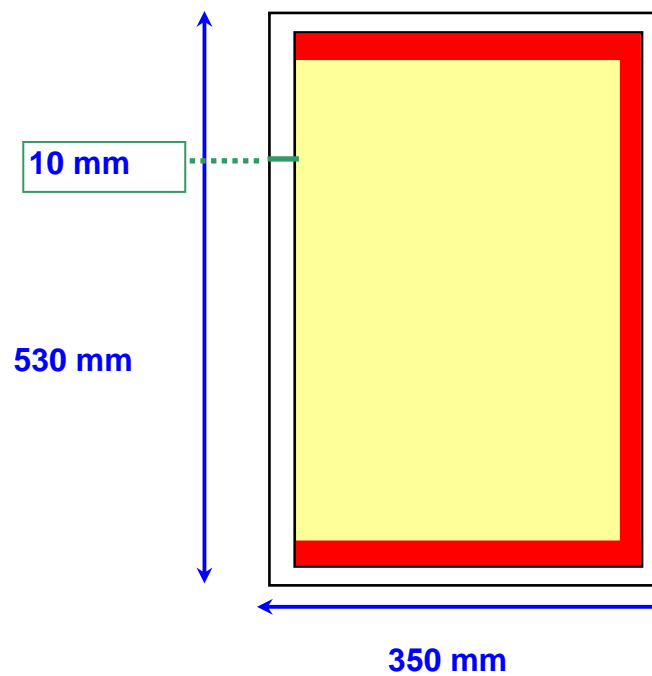

## Specifiche file \*.pdf broadsheet refillato

Centro Stampa Quotidiani

SINGOLA PASSANTE PARI

SINGOLA PASSANTE DISPARI

Gabbia gialla (formato finito) : 485\*330 mm  
Striscia rossa (abbondanza) : 10 mm  
Gabbia bianca (formato carta) : 530\*350 mm

SINGOLA PARI

SINGOLA DISPARI

Nel caso di pagine non passanti servono 10 mm di spazio bianco all'interno.