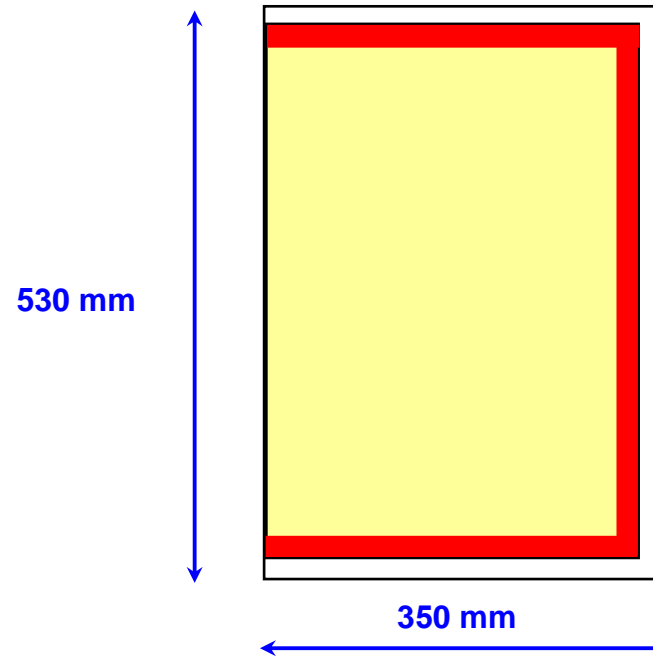

## Specifiche file \*.pdf broadsheet refillato

Centro Stampa Quotidiani

SINGOLA PASSANTE PARI

SINGOLA PASSANTE DISPARI

Gabbia gialla (formato finito) : 485\*330 mm  
Striscia rossa (abbondanza) : 10 mm  
Gabbia bianca (formato carta) : 530\*350 mm

SINGOLA PARI

SINGOLA DISPARI

Nel caso di pagine non passanti servono 10 mm di spazio bianco all'interno.