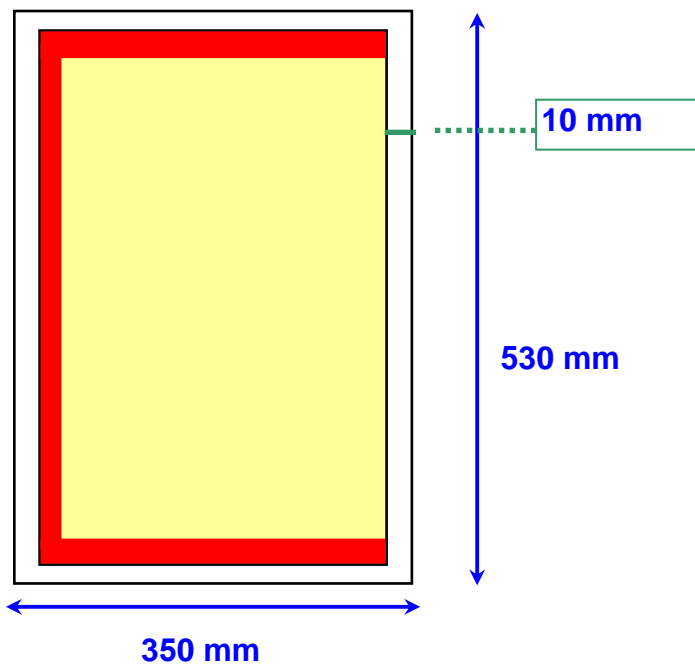

## Specifiche file \*.pdf broadsheet refillato

Centro Stampa Quotidiani

SINGOLA PASSANTE PARI

SINGOLA PASSANTE DISPARI

Gabbia gialla (formato finito) : 485\*330 mm  
Striscia rossa (abbondanza) : 10 mm  
Gabbia bianca (formato carta) : 530\*350 mm

SINGOLA PARI

SINGOLA DISPARI

Nel caso di pagine non passanti servono 10 mm di spazio bianco all'interno.