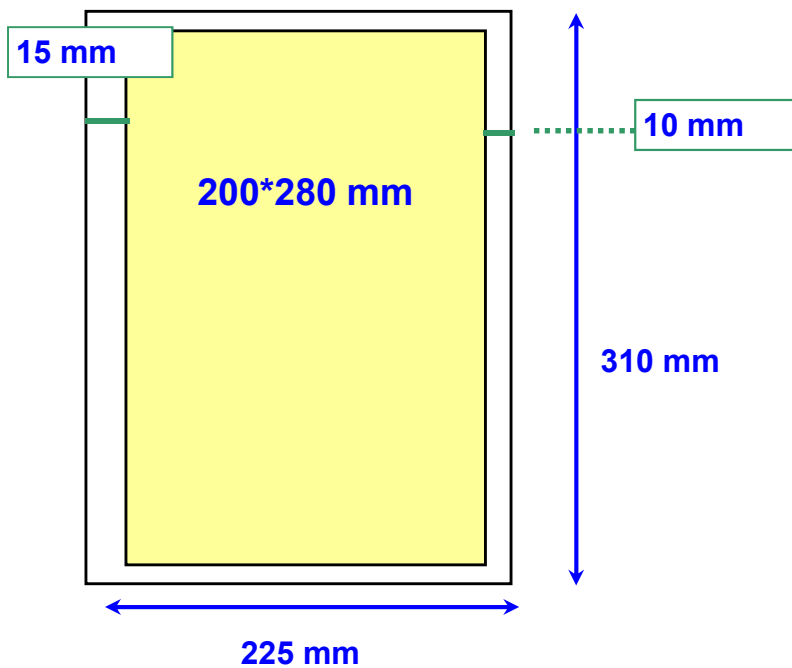

Centro Stampa Quotidiani

Specifiche file *.pdf tabloid std 225 x 310 mm

SINGOLA PASSANTE PARI

SINGOLA PASSANTE DISPARI

Gabbia bianca (formato carta) : 225*310 mm

Gabbia gialla (massima area stampabile) : 210*280 mm

SINGOLA PARI

SINGOLA DISPARI

Nel caso di pagine non passanti servono 10 mm di spazio bianco all'interno.

Gabbia bianca (formato carta) : 225*310 mm

Gabbia gialla (massima area stampabile) : 200 (+10 mm bianco) *280 mm