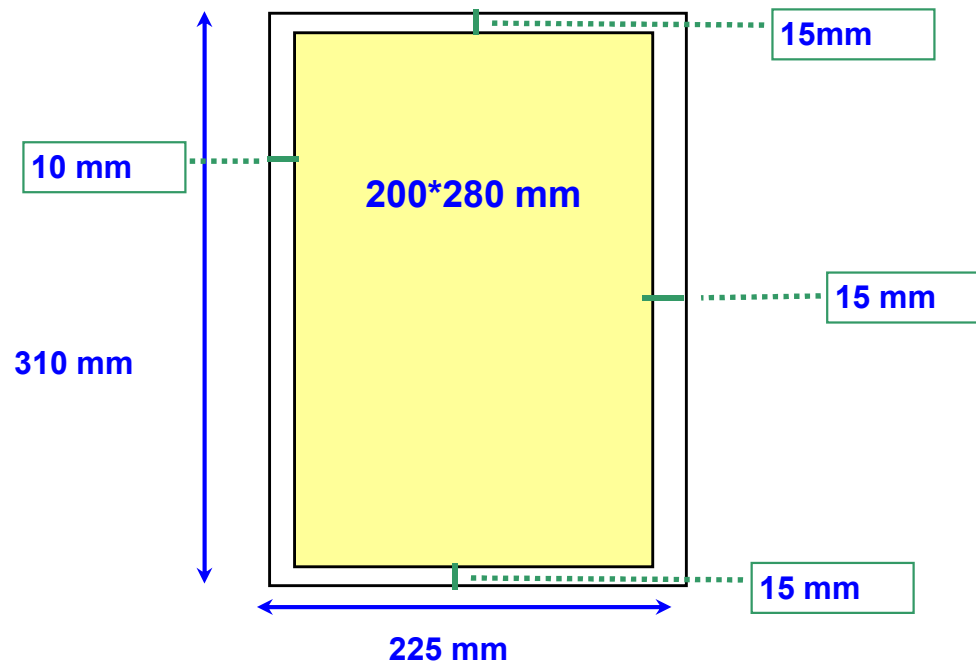

Centro Stampa Quotidiani

Specifiche file *.pdf tabloid std 225 x 310 mm

SINGOLA PASSANTE PARI

SINGOLA PASSANTE DISPARI

Gabbia bianca (formato carta) : 225*310 mm

Gabbia gialla (massima area stampabile) : 210*280 mm

SINGOLA PARI

SINGOLA DISPARI

Nel caso di pagine non passanti servono 10 mm di spazio bianco all'interno.

Gabbia bianca (formato carta) : 225*310 mm

Gabbia gialla (massima area stampabile) : 200 (+10 mm bianco) *280 mm