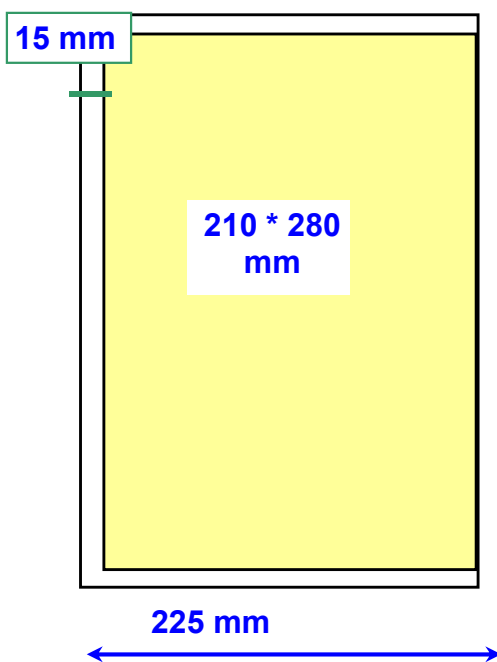

Centro Stampa Quotidiani

Specifiche file *.pdf tabloid std 225 x 310 mm

SINGOLA PASSANTE PARI

SINGOLA PASSANTE DISPARI

Gabbia bianca (formato carta) : 225*310 mm

Gabbia gialla (massima area stampabile) : 210*280 mm

SINGOLA PARI

SINGOLA DISPARI

Nel caso di pagine non passanti servono 10 mm di spazio bianco all'interno.

Gabbia bianca (formato carta) : 225*310 mm

Gabbia gialla (massima area stampabile) : 200 (+10 mm bianco) *280 mm