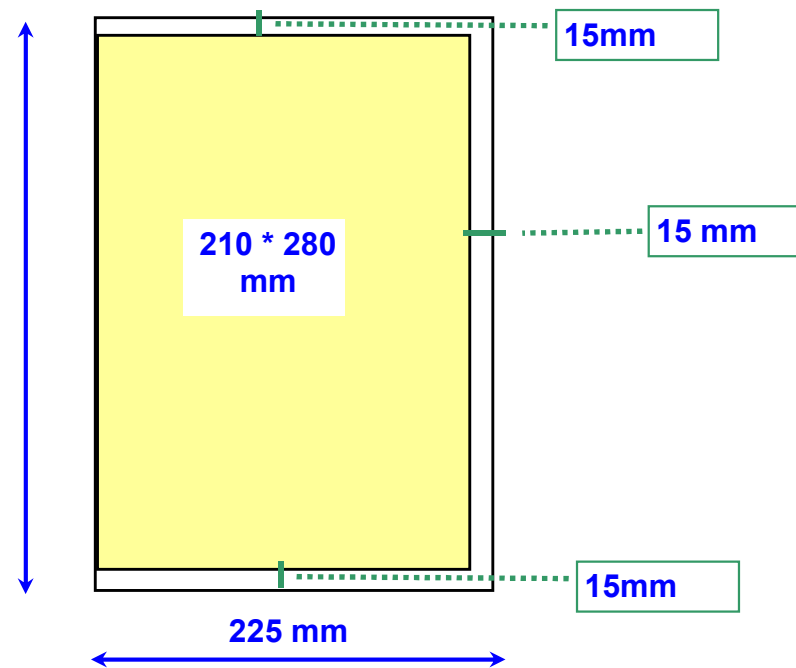

Centro Stampa Quotidiani

Specifiche file *.pdf tabloid std 225 x 310 mm

SINGOLA PASSANTE PARI

SINGOLA PASSANTE DISPARI

Gabbia bianca (formato carta) : 225*310 mm

Gabbia gialla (massima area stampabile) : 210*280 mm

SINGOLA PARI

SINGOLA DISPARI

Nel caso di pagine non passanti servono 10 mm di spazio bianco all'interno.

Gabbia bianca (formato carta) : 225*310 mm

Gabbia gialla (massima area stampabile) : 200 (+10 mm bianco) *280 mm