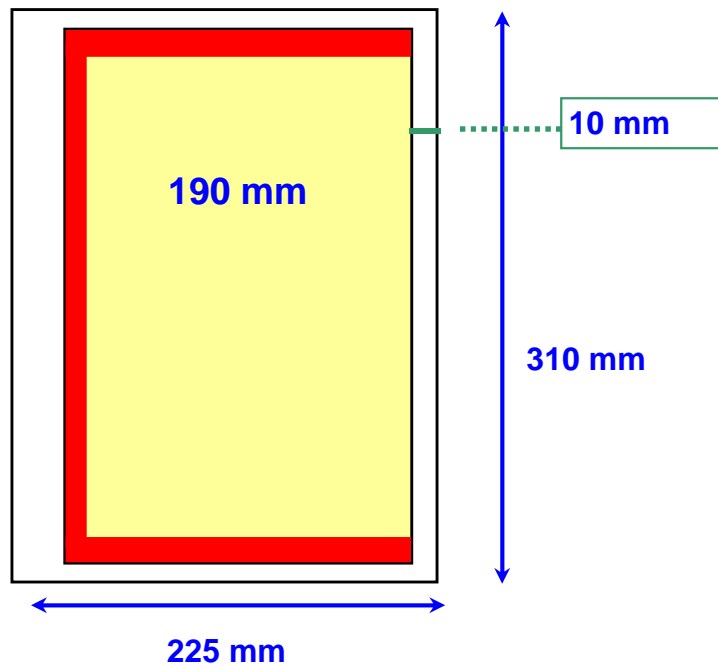

Centro Stampa Quotidiani

Specifiche file *.pdf tabloid refilato 200 x 285 mm

SINGOLA PASSANTE PARI

SINGOLA PASSANTE DISPARI

Gabbia gialla (formato finito) : 200*285 mm

Striscia rossa (abbondanza) : 5 mm

Gabbia bianca (formato carta) : 225*310 mm

SINGOLA PARI

SINGOLA DISPARI

Nel caso di pagine non passanti servono 10 mm di spazio bianco all'interno.

Gabbia gialla (formato finito): 190 (+10 mm di bianco)*285 mm

Striscia rossa (abbondanza) : 5 mm

Gabbia bianca (formato carta) : 225*310 mm