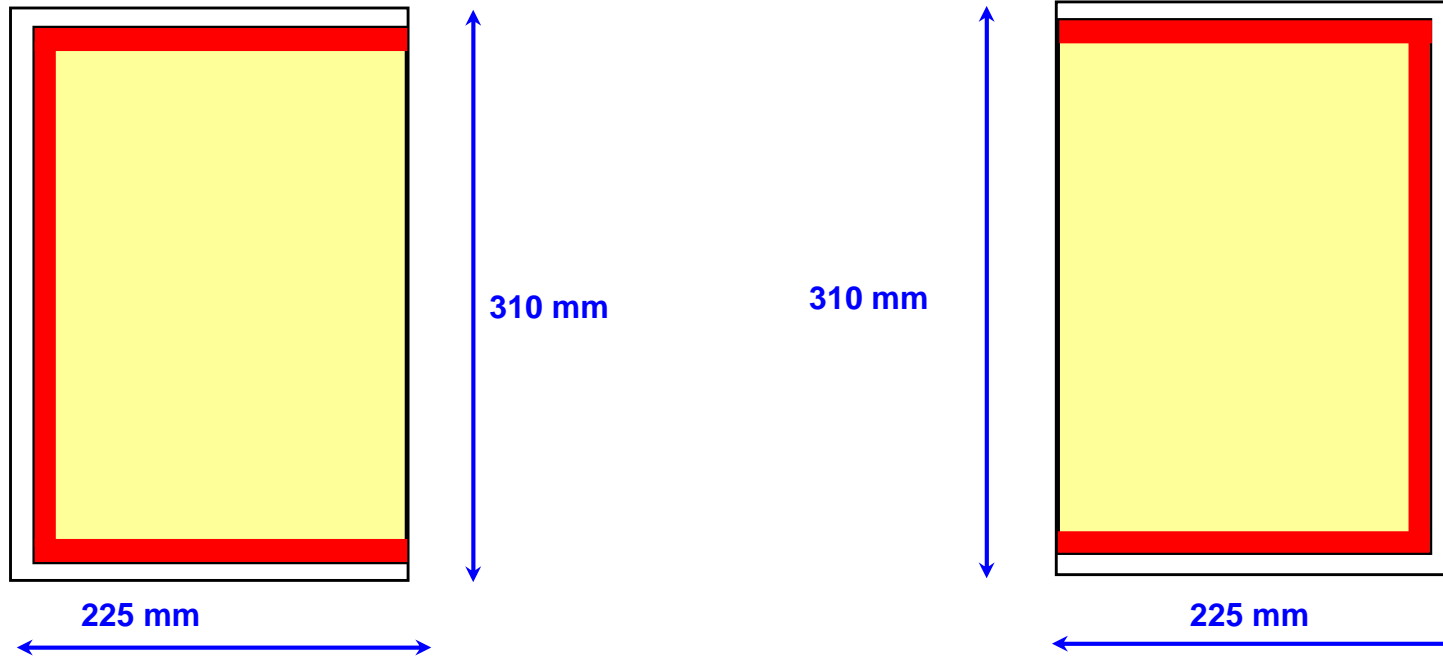

Centro Stampa Quotidiani

Specifiche file *.pdf tabloid refilato 200 x 285 mm

SINGOLA PASSANTE PARI

SINGOLA PASSANTE DISPARI

Gabbia gialla (formato finito) : 200*285 mm

Striscia rossa (abbondanza) : 5 mm

Gabbia bianca (formato carta) : 225*310 mm

SINGOLA PARI

SINGOLA DISPARI

Nel caso di pagine non passanti servono 10 mm di spazio bianco all'interno.

Gabbia gialla (formato finito): 190 (+10 mm di bianco)*285 mm

Striscia rossa (abbondanza) : 5 mm

Gabbia bianca (formato carta) : 225*310 mm