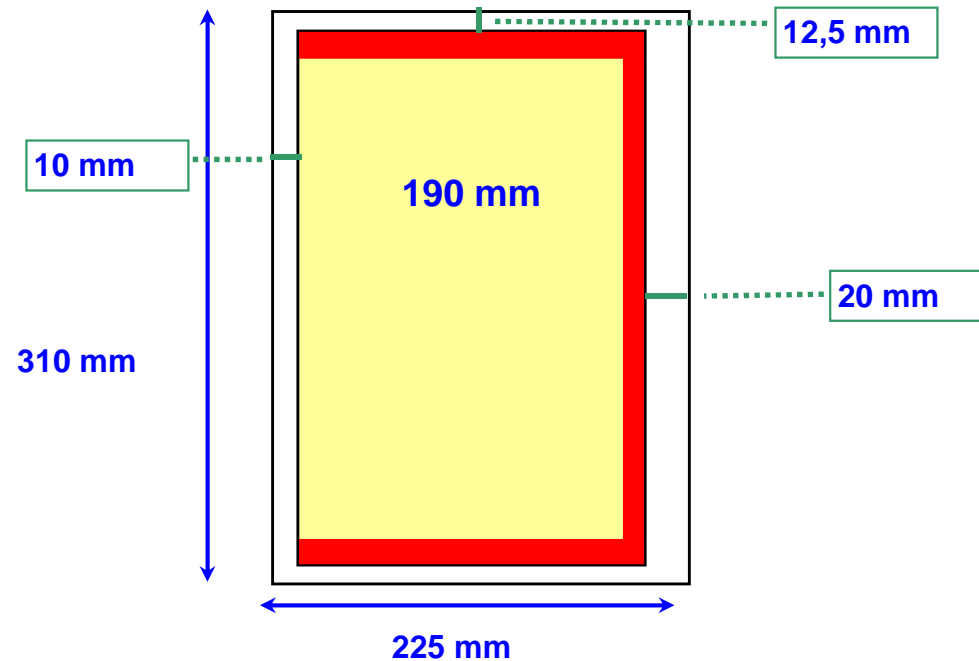

Centro Stampa Quotidiani

Specifiche file *.pdf tabloid refilato 200 x 285 mm

SINGOLA PASSANTE PARI

SINGOLA PASSANTE DISPARI

Gabbia gialla (formato finito) : 200*285 mm

Striscia rossa (abbondanza) : 5 mm

Gabbia bianca (formato carta) : 225*310 mm

SINGOLA PARI

SINGOLA DISPARI

Nel caso di pagine non passanti servono 10 mm di spazio bianco all'interno.

Gabbia gialla (formato finito): 190 (+10 mm di bianco)*285 mm

Striscia rossa (abbondanza) : 5 mm

Gabbia bianca (formato carta) : 225*310 mm