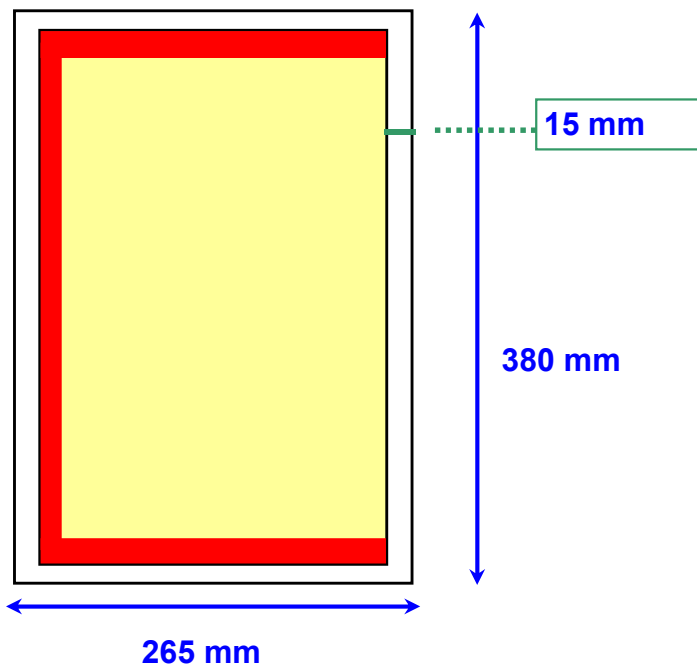

Centro Stampa Quotidiani

Specifiche file *.pdf tabloid refilato 245 x 350 mm

(Le dimensioni fisiche delle gabbie si intendono comprese di margini)

L'immagine deve essere **senza abbondanza**

Va poi aggiunta una **abbondanza bianca** come da specifiche

SINGOLA PASSANTE PARI

SINGOLA PASSANTE DISPARI

Gabbia gialla (formato finito) : 245*350 mm

Striscia rossa (abbondanza) : 5 mm

Gabbia bianca (formato carta) : 265*380 mm

SINGOLA PARI

SINGOLA DISPARI