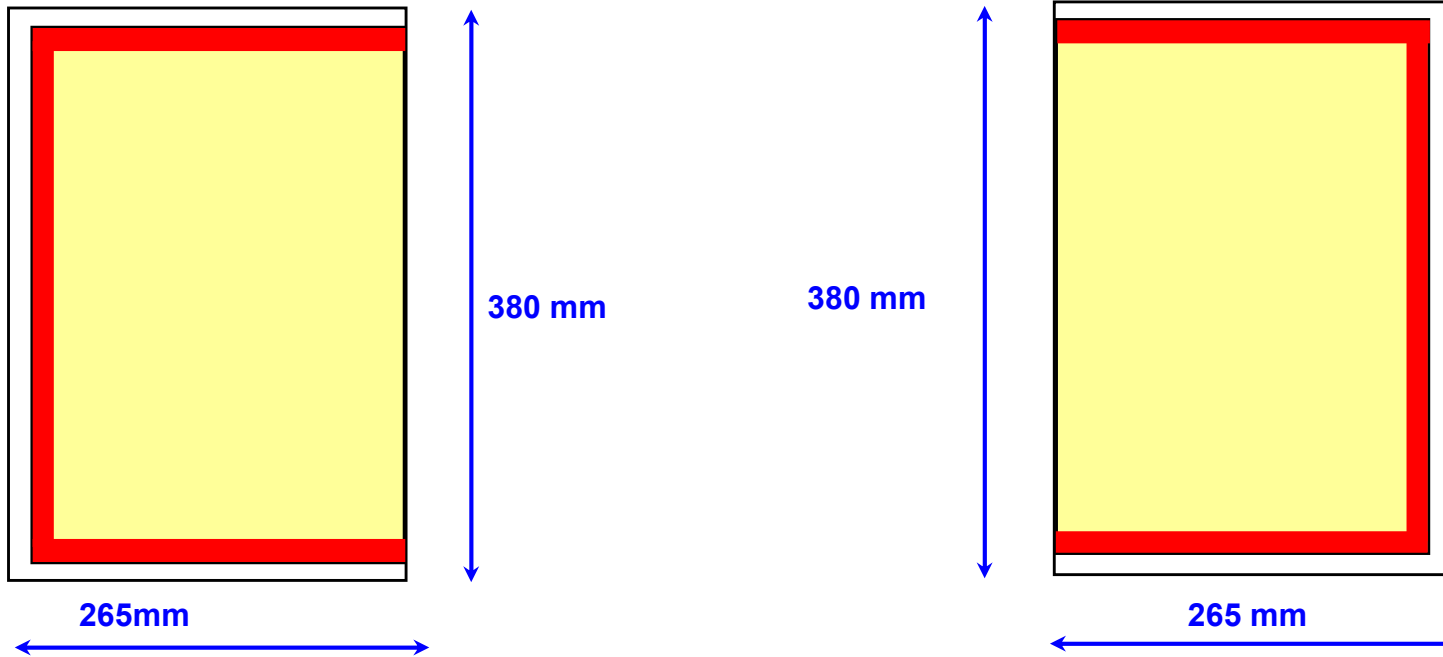

Centro Stampa Quotidiani

Specifiche file *.pdf tabloid refilato 245 x 350 mm

(Le dimensioni fisiche delle gabbie si intendono comprese di margini)

L'immagine deve essere **senza abbondanza**

Va poi aggiunta una **abbondanza bianca** come da specifiche

SINGOLA PASSANTE PARI

SINGOLA PASSANTE DISPARI

Gabbia gialla (formato finito) : 245*350 mm

Striscia rossa (abbondanza) : 5 mm

Gabbia bianca (formato carta) : 265*380 mm

SINGOLA PARI

SINGOLA DISPARI