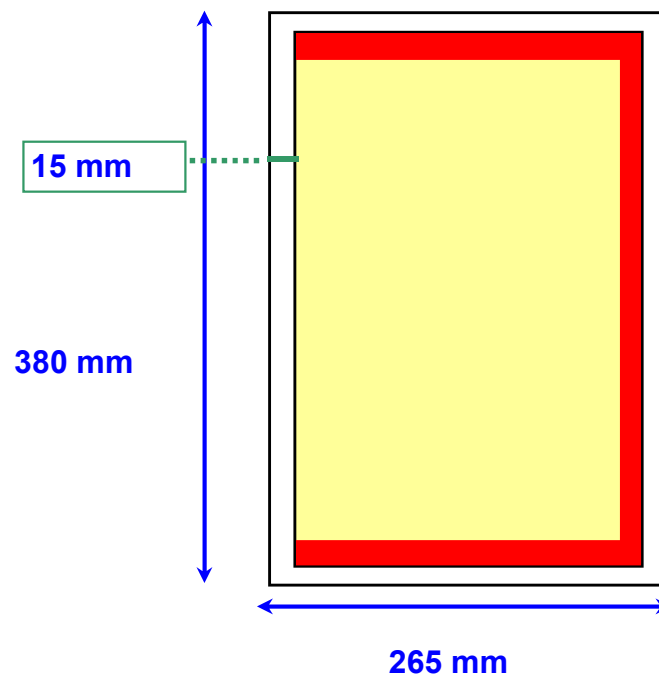

Centro Stampa Quotidiani

Specifiche file *.pdf tabloid refilato 245 x 350 mm

(Le dimensioni fisiche delle gabbie si intendono comprese di margini)

L'immagine deve essere **senza abbondanza**

Va poi aggiunta una **abbondanza bianca** come da specifiche

SINGOLA PASSANTE PARI

SINGOLA PASSANTE DISPARI

Gabbia gialla (formato finito) : 245*350 mm

Striscia rossa (abbondanza) : 5 mm

Gabbia bianca (formato carta) : 265*380 mm

SINGOLA PARI

SINGOLA DISPARI