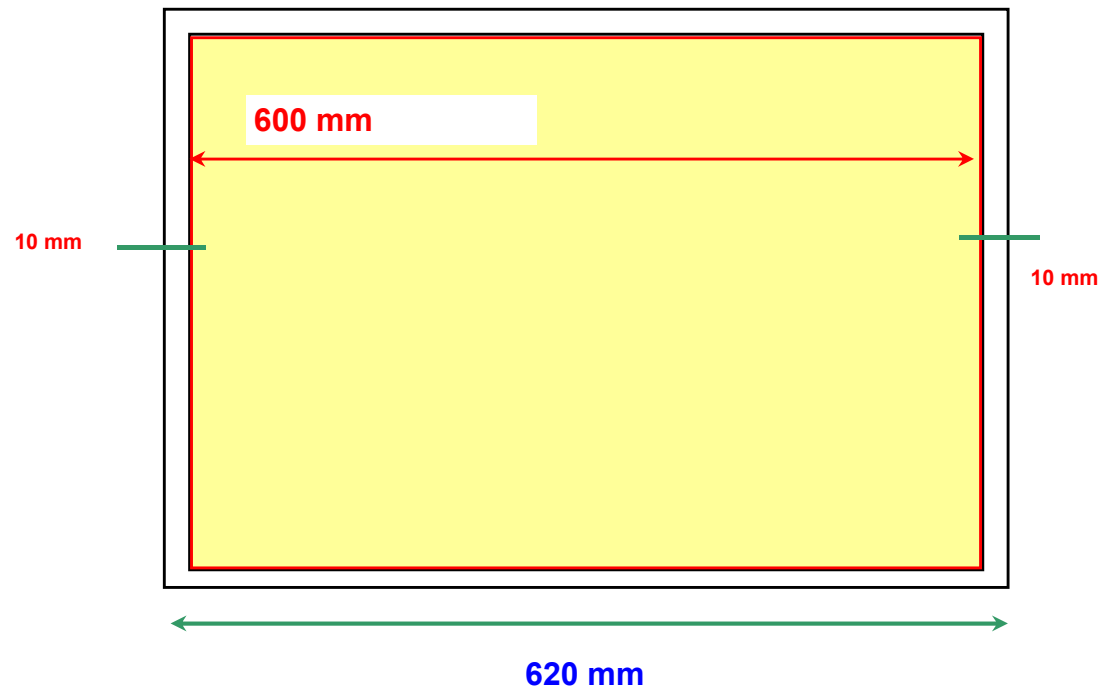

Centro Stampa Quotidiani

Specifiche file *.pdf broadsheet 310 x 450

(Le dimensioni fisiche delle gabbie si intendono comprese di margini)

L'immagine deve essere **senza abbondanza**

Va poi aggiunta una **abbondanza bianca** come da specifiche

SINGOLA

PANORAMICA