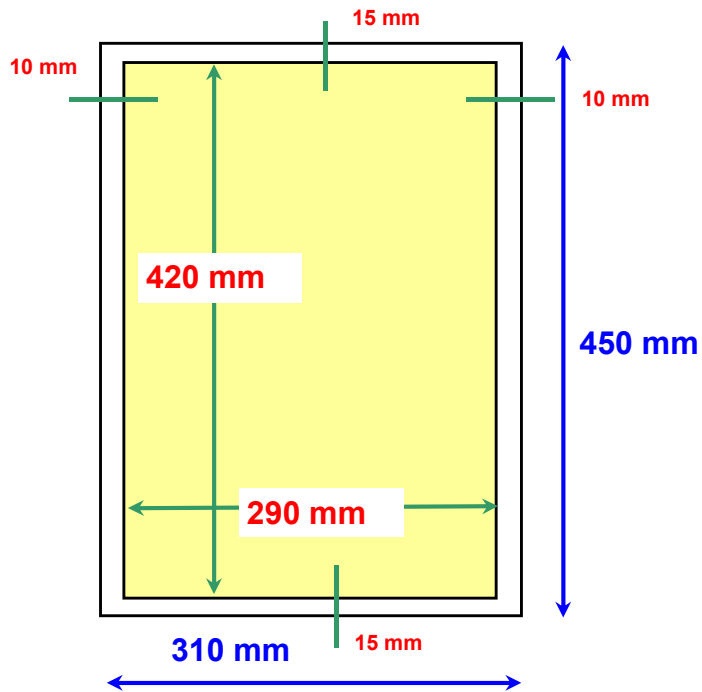

Centro Stampa Quotidiani

Specifiche file *.pdf broadsheet 310 x 450

(Le dimensioni fisiche delle gabbie si intendono comprese di margini)

L'immagine deve essere **senza abbondanza**

Va poi aggiunta una **abbondanza bianca** come da specifiche