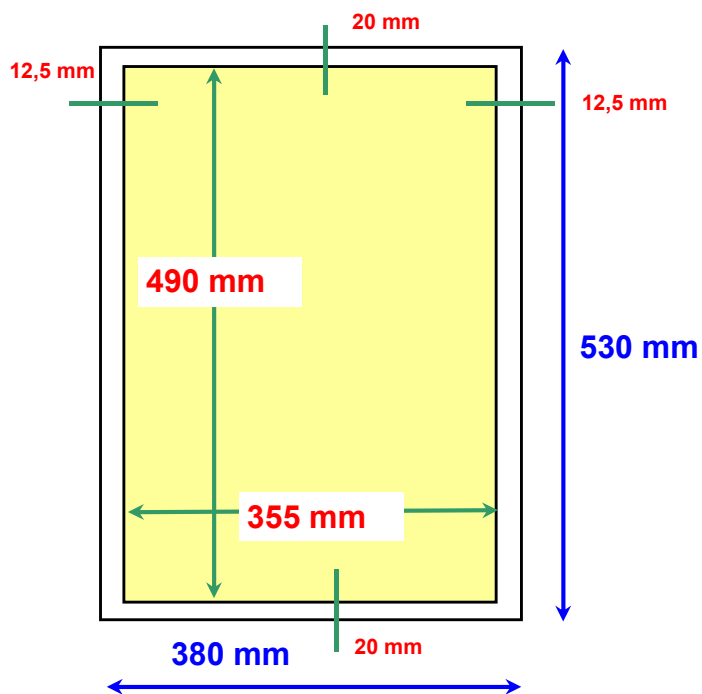

Specifiche file *.pdf broadsheet 380 x 530 mm

(Le dimensioni fisiche delle gabbie si intendono comprese di margini)

L'immagine deve essere **senza abbondanza**

Va poi aggiunta una **abbondanza bianca** come da specifiche