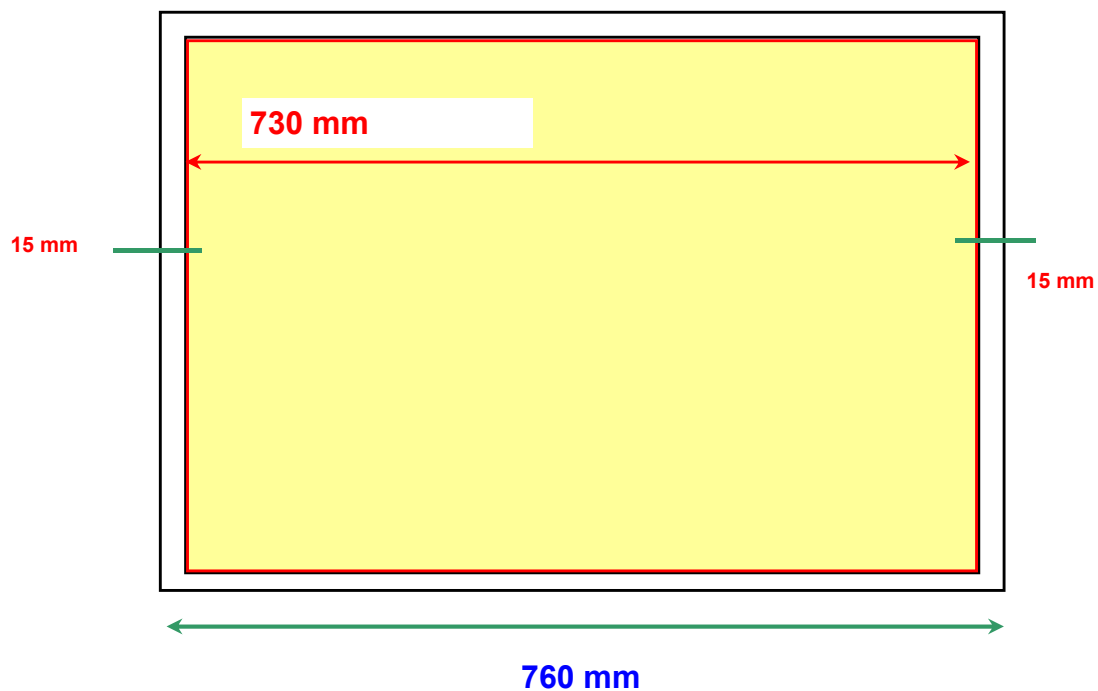

Specifiche file *.pdf broadsheet 380 x 530 mm

(Le dimensioni fisiche delle gabbie si intendono comprese di margini)

L'immagine deve essere **senza abbondanza**

Va poi aggiunta una **abbondanza bianca** come da specifiche

SINGOLA

PANORAMICA