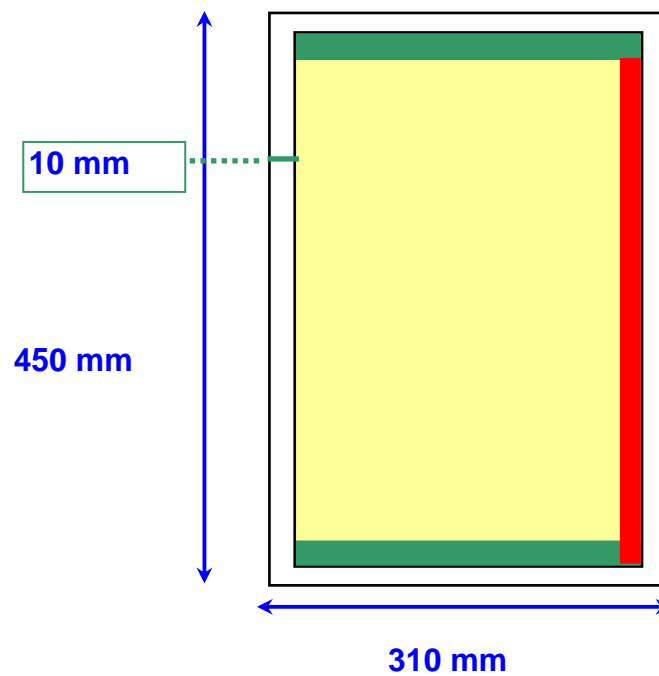

Centro Stampa Quotidiani

Specifiche file *.pdf broadsheet refillato 420 x 285 mm

SINGOLA PASSANTE PARI

SINGOLA PASSANTE DISPARI

Gabbia gialla (formato finito) : 420*285 mm

Striscia rossa (abbondanza laterale) : 10 mm

Striscia verde (abbondanza testa/piede) : 7 mm

Gabbia bianca (formato carta) : 450*310 mm

SINGOLA PARI

SINGOLA DISPARI

Nel caso di pagine non passanti servono 10 mm di spazio bianco all'interno.