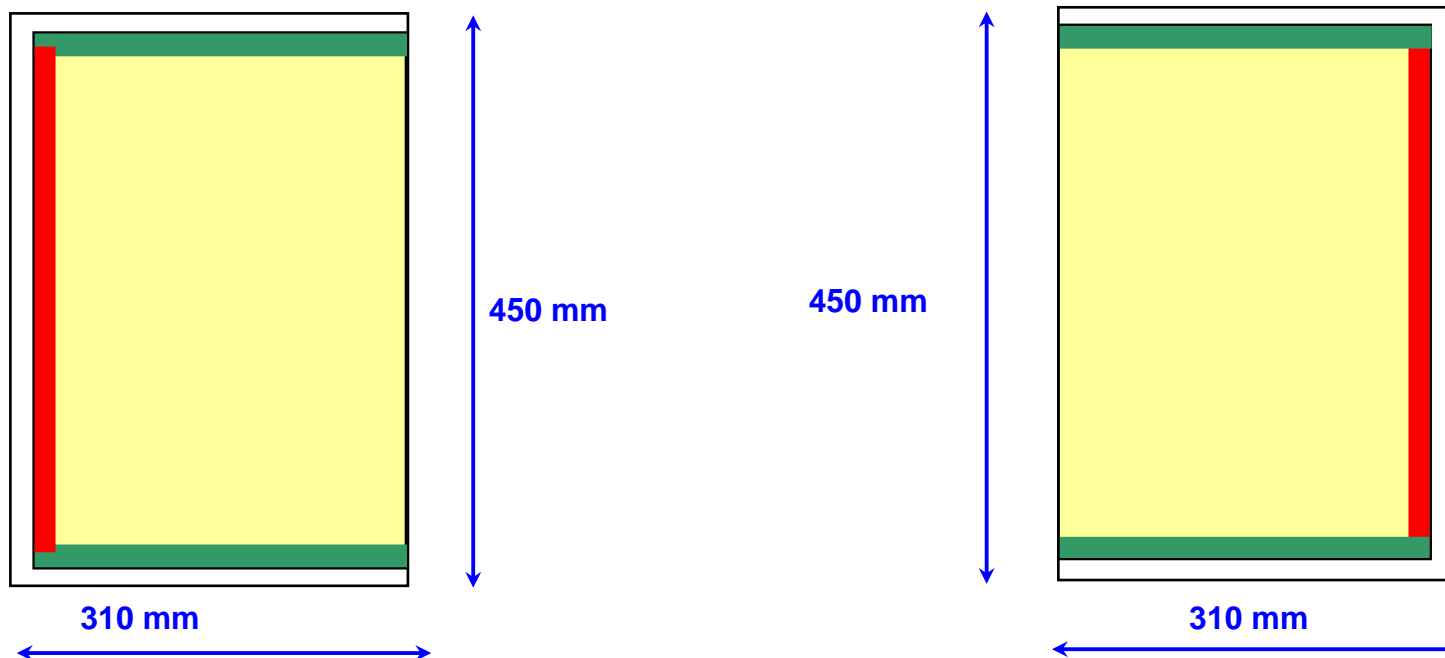

Centro Stampa Quotidiani

Specifiche file *.pdf broadsheet refillato 420 x 285 mm

SINGOLA PASSANTE PARI

SINGOLA PASSANTE DISPARI

Gabbia gialla (formato finito) : 420*285 mm

Striscia rossa (abbondanza laterale) : 10 mm

Striscia verde (abbondanza testa/piede) : 7 mm

Gabbia bianca (formato carta) : 450*310 mm

SINGOLA PARI

SINGOLA DISPARI

Nel caso di pagine non passanti servono 10 mm di spazio bianco all'interno.