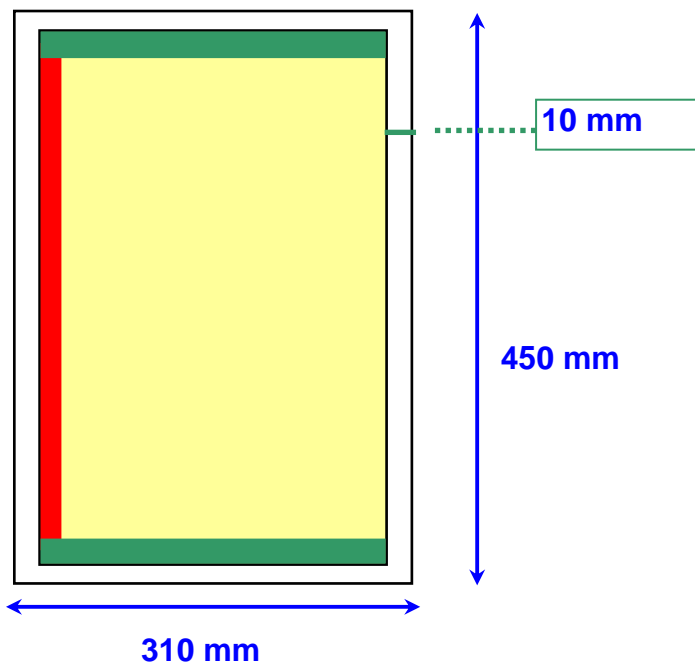

Centro Stampa Quotidiani

Specifiche file *.pdf broadsheet refillato 420 x 285 mm

SINGOLA PASSANTE PARI

SINGOLA PASSANTE DISPARI

Gabbia gialla (formato finito) : 420*285 mm

Striscia rossa (abbondanza laterale) : 10 mm

Striscia verde (abbondanza testa/piede) : 7 mm

Gabbia bianca (formato carta) : 450*310 mm

SINGOLA PARI

SINGOLA DISPARI

Nel caso di pagine non passanti servono 10 mm di spazio bianco all'interno.