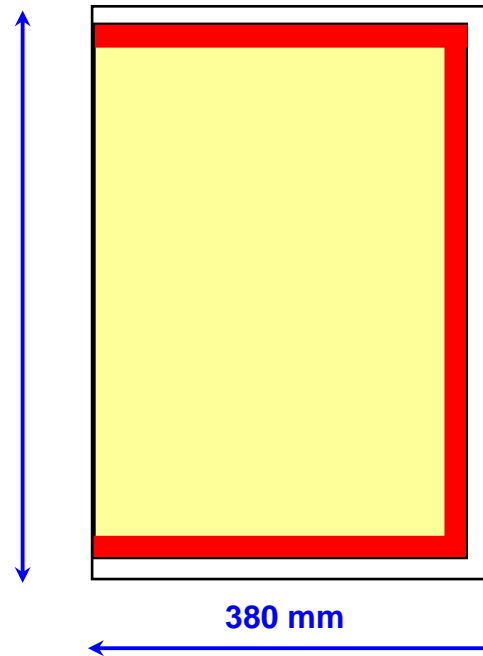

Centro Stampa Quotidiani

Specifiche file *.pdf broadsheet refillato 485 x 360 mm

SINGOLA PASSANTE PARI

SINGOLA PASSANTE DISPARI

Gabbia gialla (formato finito) : 485*360 mm
Striscia rossa (abbondanza) : 10 mm
Gabbia bianca (formato carta) : 530*380 mm

SINGOLA PARI

SINGOLA DISPARI

Nel caso di pagine non passanti servono 10 mm di spazio bianco all'interno.