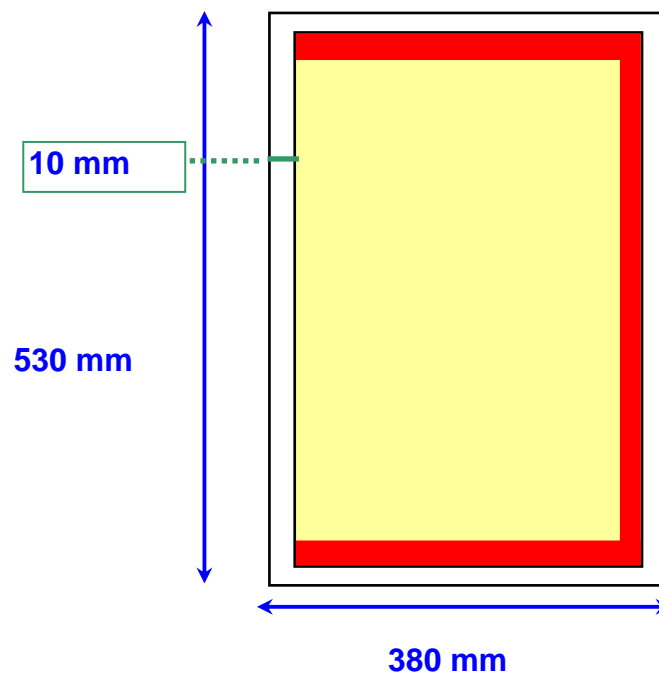

Centro Stampa Quotidiani

Specifiche file *.pdf broadsheet refillato 485 x 360 mm

SINGOLA PASSANTE PARI

SINGOLA PASSANTE DISPARI

Gabbia gialla (formato finito) : 485*360 mm
Striscia rossa (abbondanza) : 10 mm
Gabbia bianca (formato carta) : 530*380 mm

SINGOLA PARI

SINGOLA DISPARI

Nel caso di pagine non passanti servono 10 mm di spazio bianco all'interno.