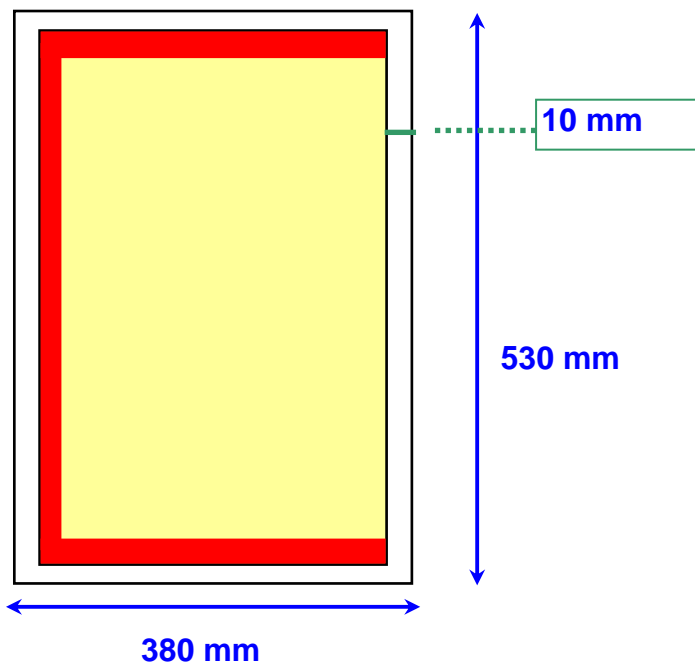

Centro Stampa Quotidiani

Specifiche file *.pdf broadsheet refillato 485 x 360 mm

SINGOLA PASSANTE PARI

SINGOLA PASSANTE DISPARI

Gabbia gialla (formato finito) : 485*360 mm
Striscia rossa (abbondanza) : 10 mm
Gabbia bianca (formato carta) : 530*380 mm

SINGOLA PARI

SINGOLA DISPARI

Nel caso di pagine non passanti servono 10 mm di spazio bianco all'interno.