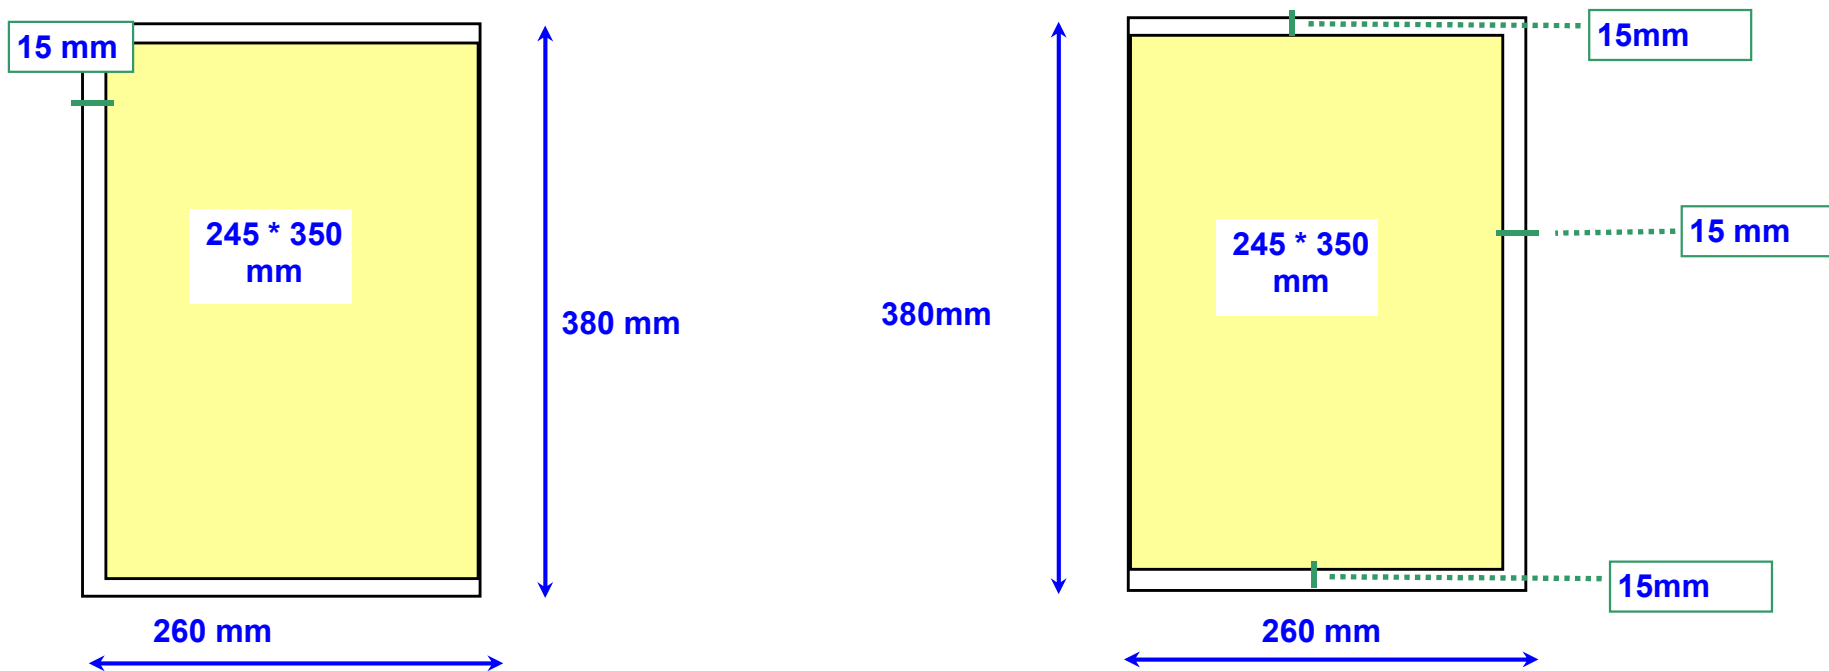

Centro Stampa Quotidiani

Specifiche file *.pdf tabloid digitale 260*380

SINGOLA PASSANTE PARI

SINGOLA PASSANTE DISPARI

Gabbia bianca (formato carta) : 260*380 mm

Gabbia gialla (massima area stampabile) : 245*350 mm

SINGOLA PARI

SINGOLA DISPARI

Nel caso di pagine non passanti servono 15 mm di spazio bianco all'interno.

Gabbia bianca (formato carta) : 260*380 mm

Gabbia gialla (massima area stampabile) : 230 (+15 mm bianco) *350 mm