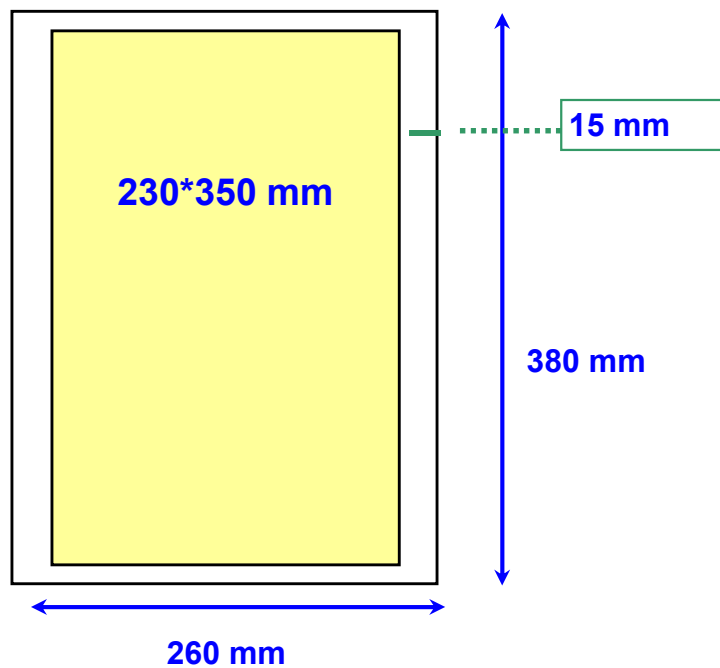

Centro Stampa Quotidiani

Specifiche file *.pdf tabloid digitale 260*380

SINGOLA PASSANTE PARI

SINGOLA PASSANTE DISPARI

Gabbia bianca (formato carta) : 260*380 mm

Gabbia gialla (massima area stampabile) : 245*350 mm

SINGOLA PARI

SINGOLA DISPARI

Nel caso di pagine non passanti servono 15 mm di spazio bianco all'interno.

Gabbia bianca (formato carta) : 260*380 mm

Gabbia gialla (massima area stampabile) : 230 (+15 mm bianco) *350 mm