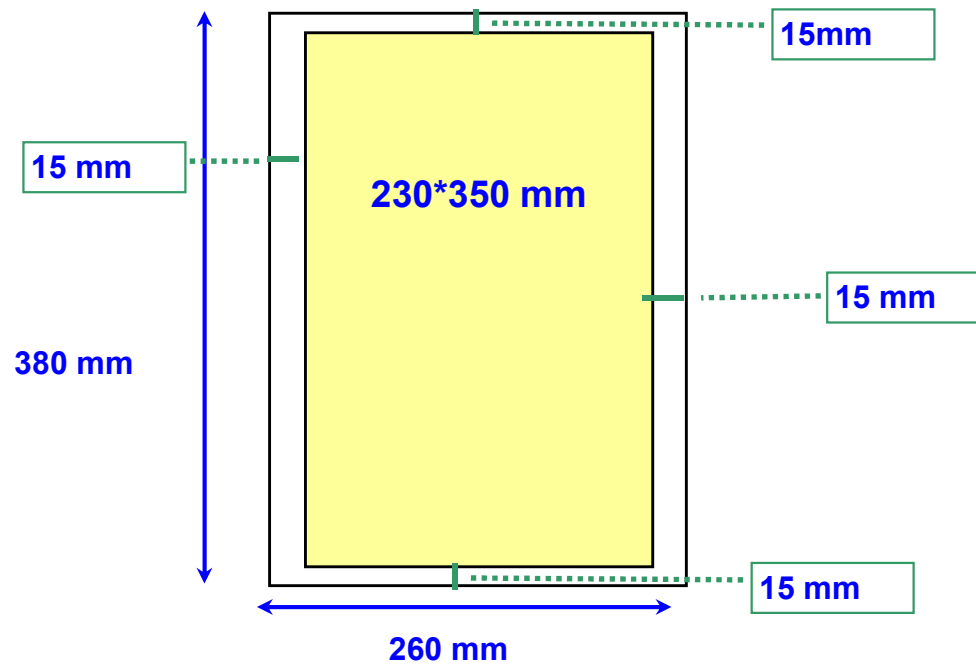

Centro Stampa Quotidiani

Specifiche file *.pdf tabloid digitale 260*380

SINGOLA PASSANTE PARI

SINGOLA PASSANTE DISPARI

Gabbia bianca (formato carta) : 260*380 mm

Gabbia gialla (massima area stampabile) : 245*350 mm

SINGOLA PARI

SINGOLA DISPARI

Nel caso di pagine non passanti servono 15 mm di spazio bianco all'interno.

Gabbia bianca (formato carta) : 260*380 mm

Gabbia gialla (massima area stampabile) : 230 (+15 mm bianco) *350 mm