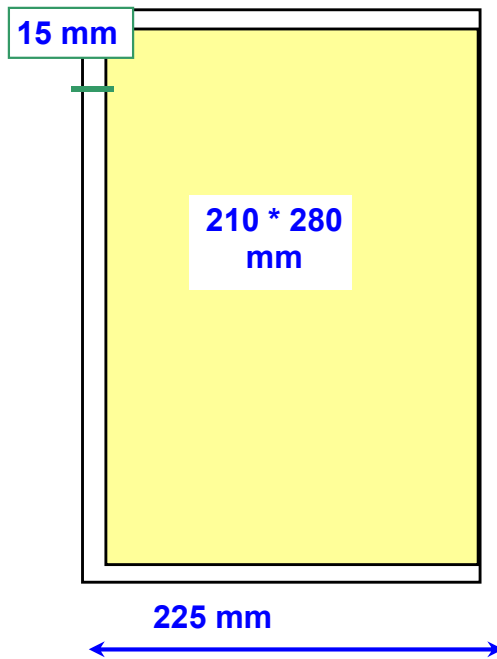

Centro Stampa Quotidiani

Specifiche file *.pdf tabloid digitale 225 x 310 mm

SINGOLA PASSANTE PARI

SINGOLA PASSANTE DISPARI

Gabbia bianca (formato carta) : 225*310 mm

Gabbia gialla (massima area stampabile) : 210*280 mm

SINGOLA PARI

SINGOLA DISPARI

Nel caso di pagine non passanti servono 10 mm di spazio bianco all'interno.

Gabbia bianca (formato carta) : 225*310 mm

Gabbia gialla (massima area stampabile) : 200 (+10 mm bianco) *280 mm