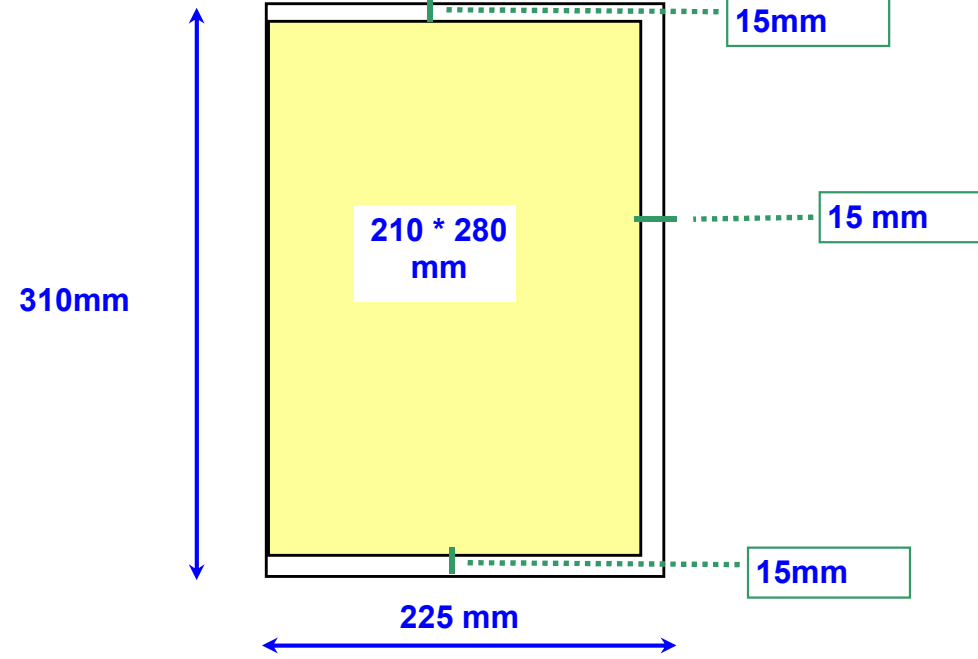

Centro Stampa Quotidiani

Specifiche file *.pdf tabloid digitale 225 x 310 mm

SINGOLA PASSANTE PARI

SINGOLA PASSANTE DISPARI

Gabbia bianca (formato carta) : 225*310 mm

Gabbia gialla (massima area stampabile) : 210*280 mm

SINGOLA PARI

SINGOLA DISPARI

Nel caso di pagine non passanti servono 10 mm di spazio bianco all'interno.

Gabbia bianca (formato carta) : 225*310 mm

Gabbia gialla (massima area stampabile) : 200 (+10 mm bianco) *280 mm