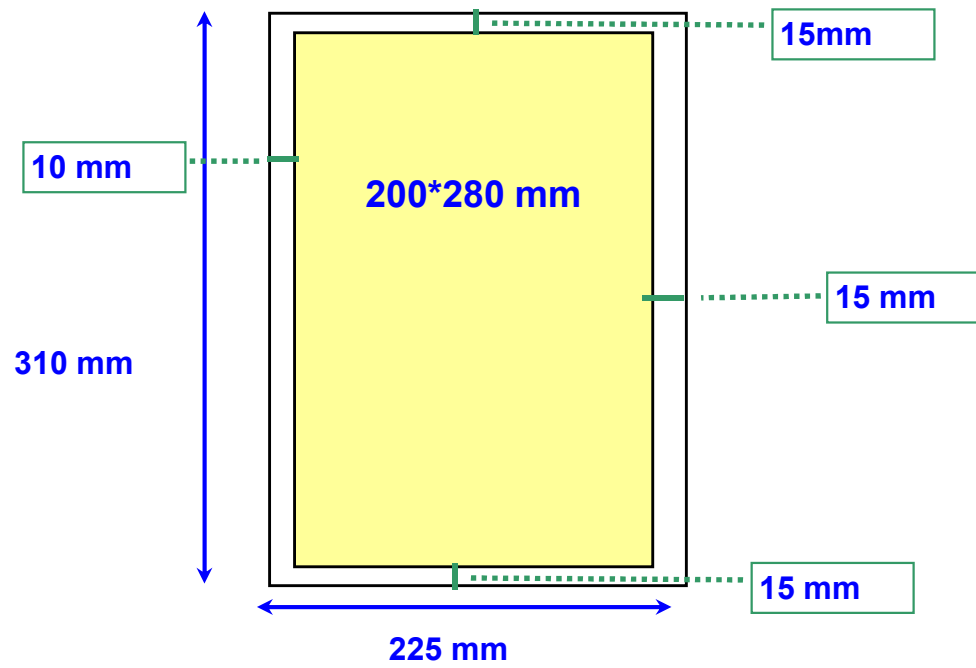

Centro Stampa Quotidiani

Specifiche file *.pdf tabloid digitale 225 x 310 mm

SINGOLA PASSANTE PARI

SINGOLA PASSANTE DISPARI

Gabbia bianca (formato carta) : 225*310 mm

Gabbia gialla (massima area stampabile) : 210*280 mm

SINGOLA PARI

SINGOLA DISPARI

Nel caso di pagine non passanti servono 10 mm di spazio bianco all'interno.

Gabbia bianca (formato carta) : 225*310 mm

Gabbia gialla (massima area stampabile) : 200 (+10 mm bianco) *280 mm