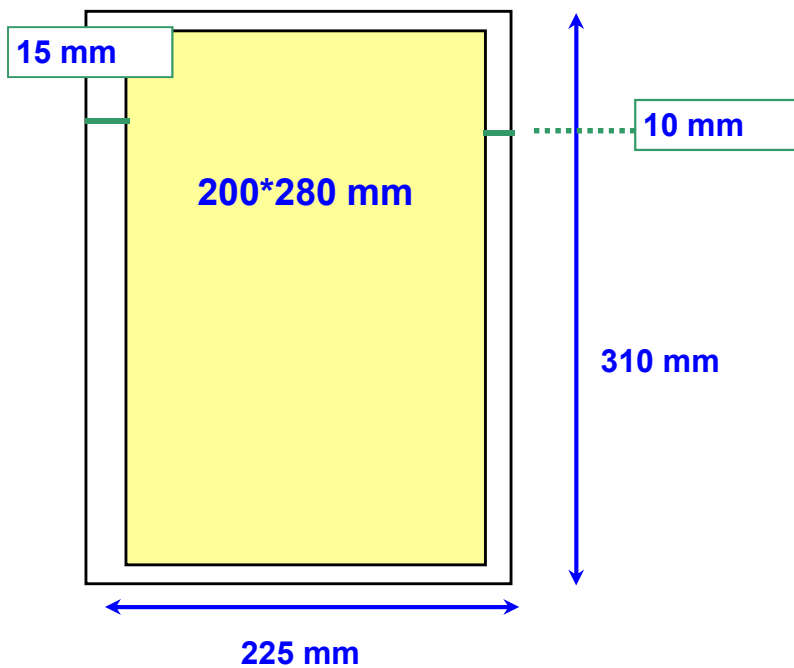

Centro Stampa Quotidiani

Specifiche file *.pdf tabloid digitale 225 x 310 mm

SINGOLA PASSANTE PARI

SINGOLA PASSANTE DISPARI

Gabbia bianca (formato carta) : 225*310 mm

Gabbia gialla (massima area stampabile) : 210*280 mm

SINGOLA PARI

SINGOLA DISPARI

Nel caso di pagine non passanti servono 10 mm di spazio bianco all'interno.

Gabbia bianca (formato carta) : 225*310 mm

Gabbia gialla (massima area stampabile) : 200 (+10 mm bianco) *280 mm