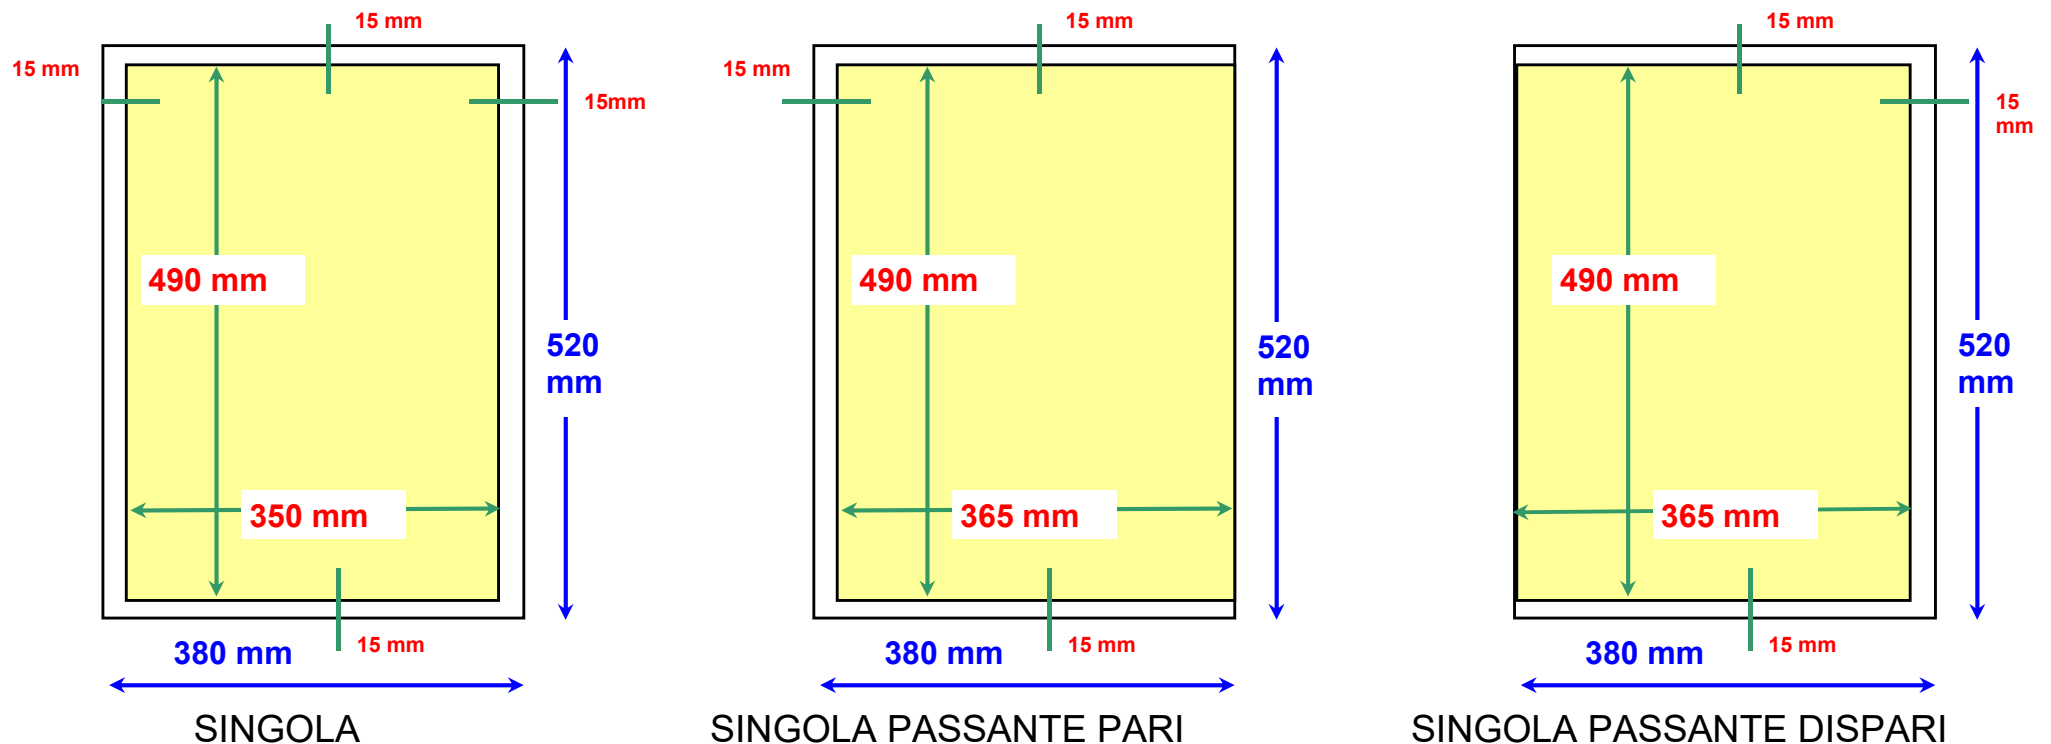

## Specifiche file \*.pdf broadsheet digitale 380 x 520 mm

Gabbia bianca (formato carta) : 380\*520 mm

Gabbia gialla (massima area di stampa) : singola 350\*490 mm - singola passante 365\*490 mm

Elaborazione: Ing. Alberto Giudici (Resp. Sistemi Informativi C.S.Q. S.p.A.)

## PANORAMICA

Gabbia bianca (formato carta) : 730\*490 mm

Gabbia gialla (massima area di stampa) : 760\*520 mm