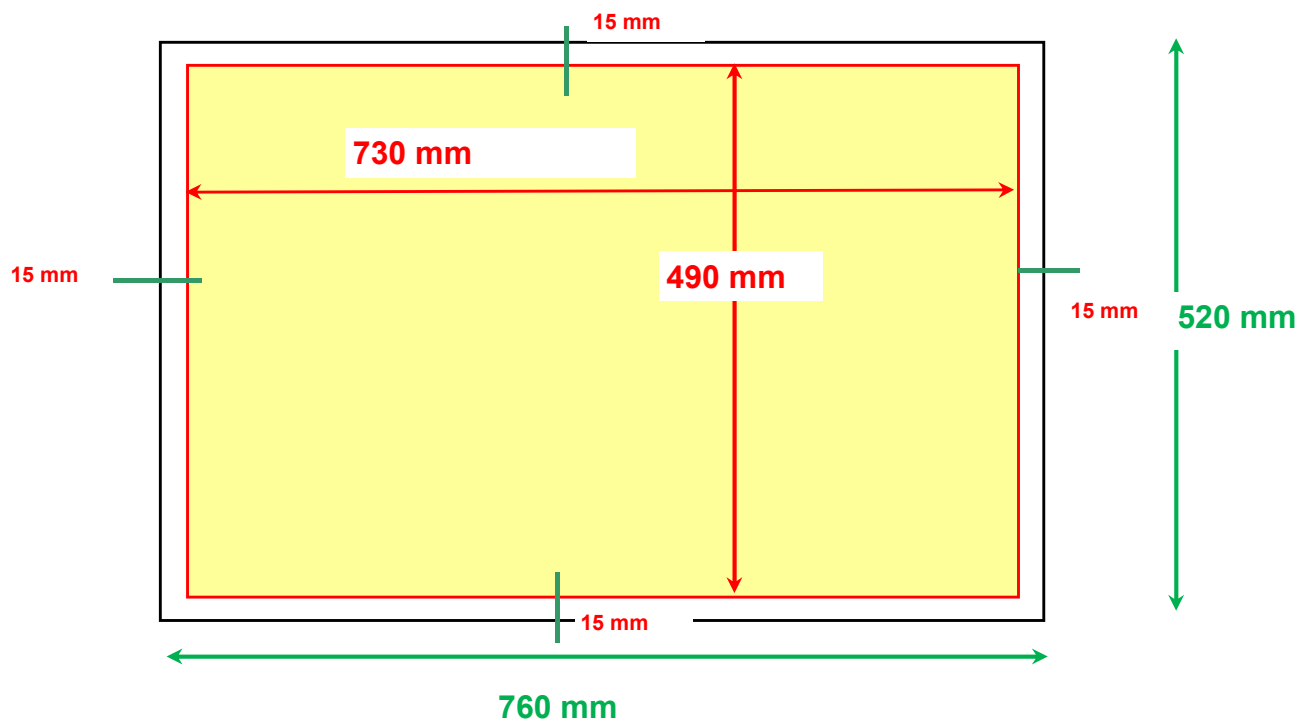

## Specifiche file \*.pdf broadsheet digitale 380 x 520 mm

Gabbia bianca (formato carta) : 380\*520 mm

Gabbia gialla (massima area di stampa) : singola 350\*490 mm - singola passante 365\*490 mm

Elaborazione: Ing. Alberto Giudici (Resp. Sistemi Informativi C.S.Q. S.p.A.)

## PANORAMICA

Gabbia bianca (formato carta) : 730\*490 mm

Gabbia gialla (massima area di stampa) : 760\*520 mm