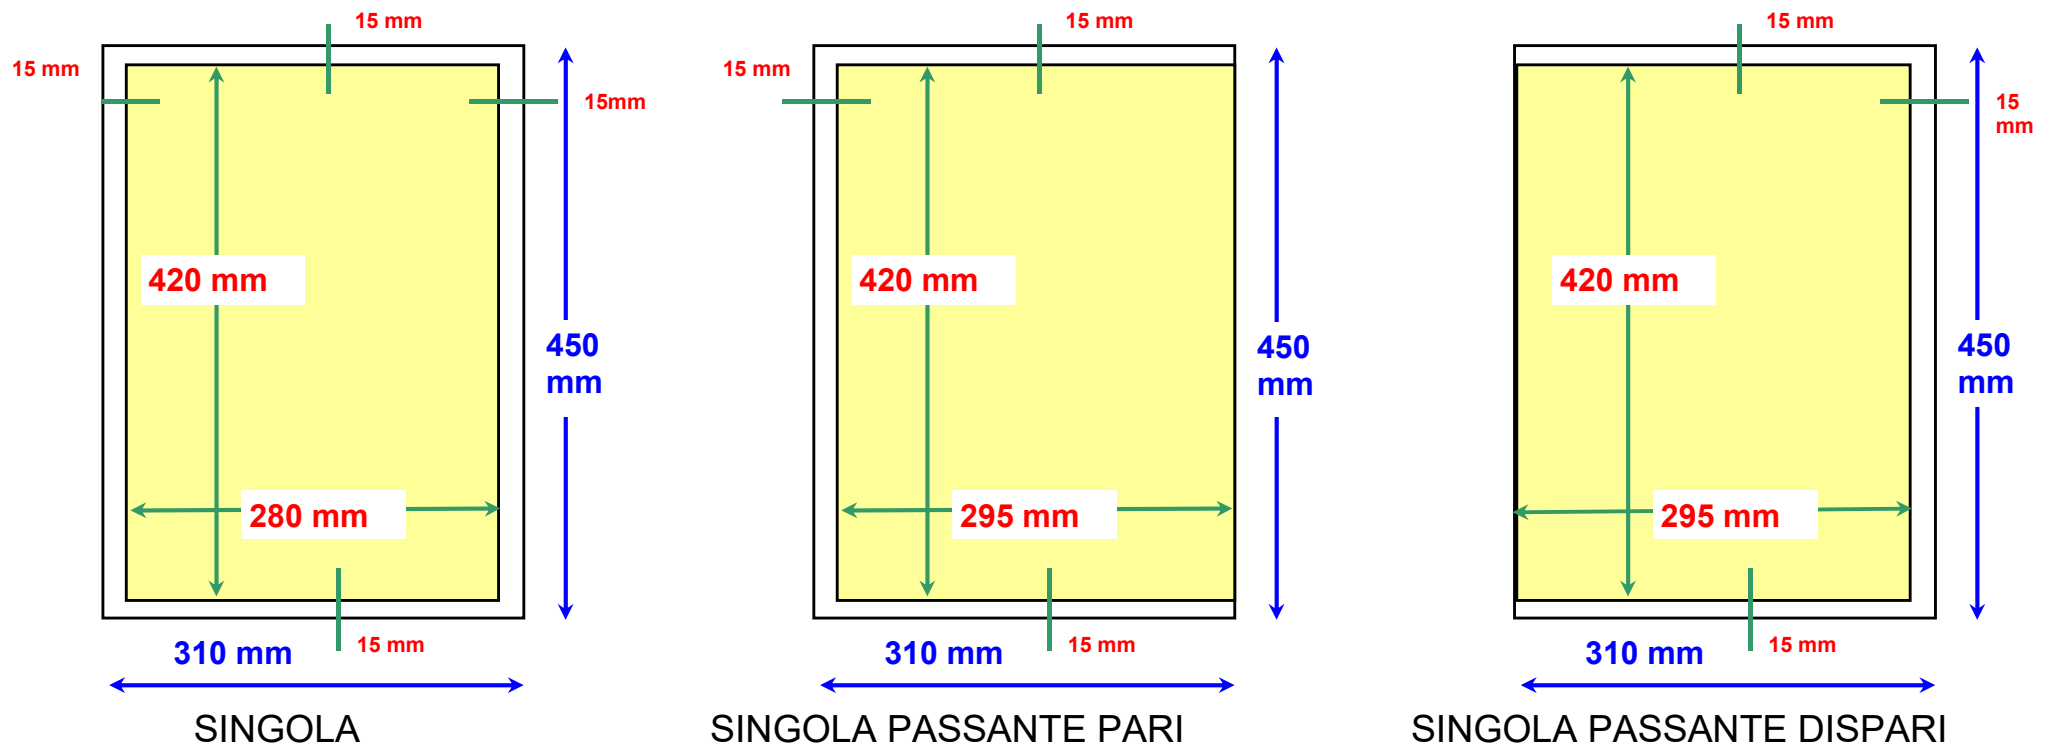

Centro Stampa Quotidiani

Specifiche file *.pdf broadsheet digitale 310 x 450 mm

Gabbia bianca (formato carta) : 310*450 mm

Gabbia gialla (massima area di stampa) : singola 280*420 mm - singola passante 295*420 mm

Elaborazione: Ing. Alberto Giudici (Resp. Sistemi Informativi C.S.Q. S.p.A.)

PANORAMICA

Gabbia bianca (formato carta) : 620*450 mm

Gabbia gialla (massima area di stampa) : 590*420 mm