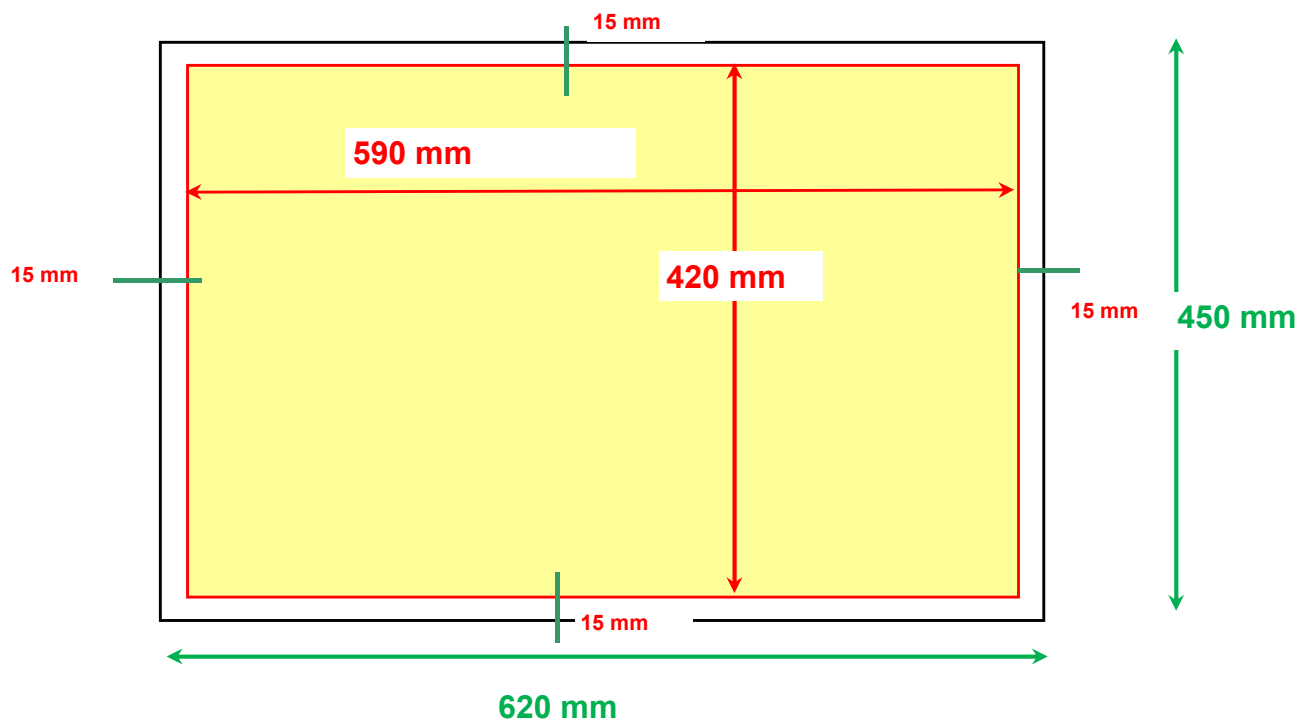

Centro Stampa Quotidiani

Specifiche file *.pdf broadsheet digitale 310 x 450 mm

Gabbia bianca (formato carta) : 310*450 mm

Gabbia gialla (massima area di stampa) : singola 280*420 mm - singola passante 295*420 mm

Elaborazione: Ing. Alberto Giudici (Resp. Sistemi Informativi C.S.Q. S.p.A.)

PANORAMICA

Gabbia bianca (formato carta) : 620*450 mm

Gabbia gialla (massima area di stampa) : 590*420 mm